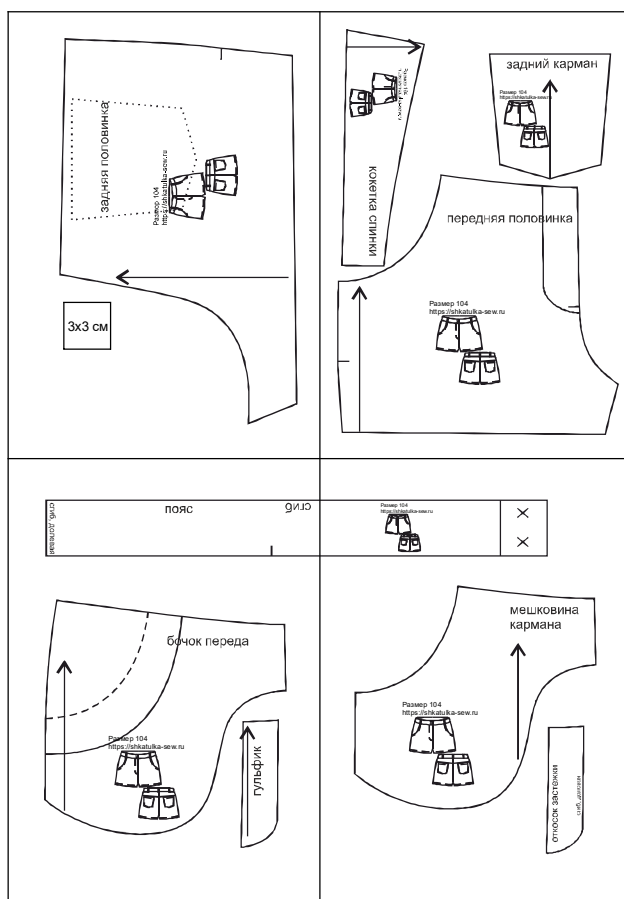

Размер 104

Соответствие размеров
смотрите на сайте
«Шкатулка»
<https://shkatulka-sew.ru>

Файл с выкройкой и все его фрагменты охраняются
законом об авторском праве. Публикация и распространение
выкройки и ее фрагментов запрещены!
Официальное разрешение предоставлено только следующим
сайтам:
<https://shkatulka-sew.ru>

Если Вы обнаружили нарушение авторских прав,
необходимо сообщить об этом по адресу admin@shkatulka-sew.ru

задняя половинка

Размер 104
<https://shkatulka-sew.ru>

3x3 см

сгиб, долевая

ПОЯС

СИЛ

бочок переда

Размер 104
<https://shkatulka-sew.ru>

гульфик

Размер 104
<https://shkatulka-sew.ru>

**МЕШКОВИНА
кармана**

Размер 104
<https://shkatulka-sew.ru>

ОТКОСОК ЗАСТЕЖКИ

сгиб, долевая