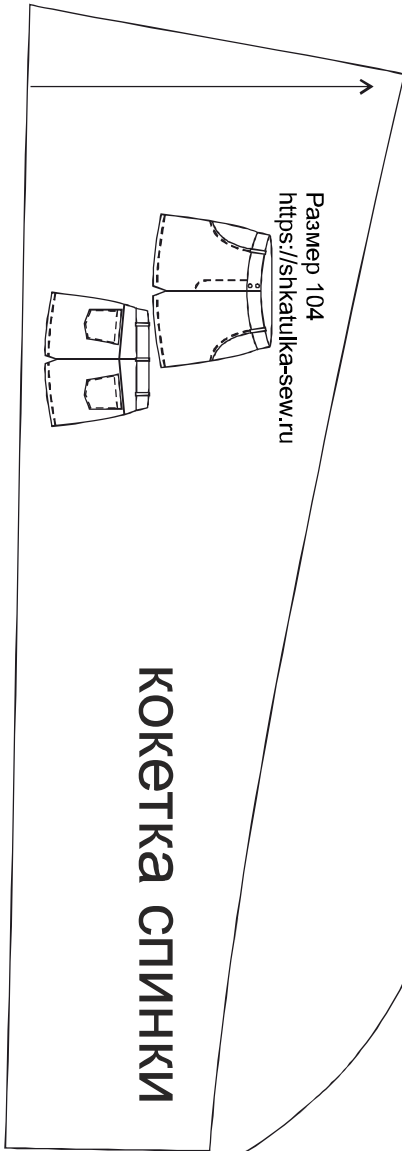

Размер 104

Соответствие размеров
смотрите на сайте
«Шкатулка»
<https://shkatulka-sew.ru>

Файл с выкройкой и все его фрагменты охраняются
законом об авторском праве. Публикация и распространение
выкройки и ее фрагментов запрещены!
Официальное разрешение предоставлено только следующим
сайтам:
<https://shkatulka-sew.ru>

Если Вы обнаружили нарушение авторских прав,
необходимо сообщить об этом по адресу admin@shkatulka-sew.ru

задняя половинка

Размер 104
<https://shkatulka-sew.ru>

3x3 см

сгиб, долевая

ПОЯС

СИЛ

бочок переда

Размер 104
<https://shkatulka-sew.ru>

гульфик

Размер 104
<https://shkatulka-sew.ru>

**МЕШКОВИНА
кармана**

Размер 104
<https://shkatulka-sew.ru>

ОТКОСОК ЗАСТЕЖКИ

сгиб, долевая