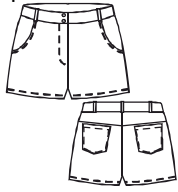

Если Вы обнаружили нарушение авторских прав,
необходимо сообщить об этом по адресу admin@shkatulka-sew.ru

задняя половинка

Размер 104
<https://shkatulka-sew.ru>

3x3 см

сгиб, долевая

ПОЯС

СИЛ

бочок переда

Размер 104
<https://shkatulka-sew.ru>

гульфик

Размер 104
<https://shkatulka-sew.ru>

**МЕШКОВИНА
кармана**

Размер 104
<https://shkatulka-sew.ru>

ОТКОСОК ЗАСТЕЖКИ

сгиб, долевая