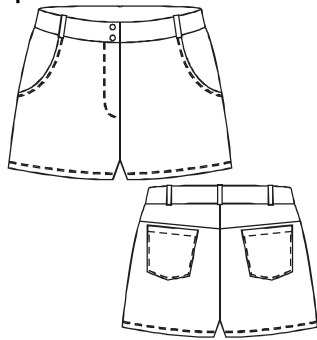

Если Вы обнаружили нарушение авторских прав,
необходимо сообщить об этом по адресу admin@shkatulka-sew.ru

задняя половинка

Размер 104
<https://shkatulka-sew.ru>

3x3 см

сгиб, долевая

ПОЯС

СИЛ

бочок переда

Размер 104
<https://shkatulka-sew.ru>

гульфик

Размер 104
<https://shkatulka-sew.ru>

**МЕШКОВИНА
кармана**

Размер 104
<https://shkatulka-sew.ru>

ОТКОСОК ЗАСТЕЖКИ

сгиб, долевая