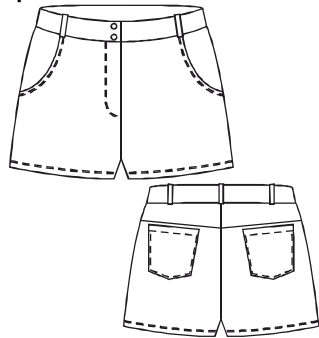

Если Вы обнаружили нарушение авторских прав,
необходимо сообщить об этом по адресу admin@shkatulka-sew.ru

задняя половинка

Размер 104
<https://shkatulka-sew.ru>

3x3 см

сгиб, долевая

ПОЯС

СИЛ

бочок переда

Размер 104
<https://shkatulka-sew.ru>

гульфик

Размер 104
<https://shkatulka-sew.ru>

**МЕШКОВИНА
кармана**

Размер 104
<https://shkatulka-sew.ru>

ОТКОСОК ЗАСТЕЖКИ

сгиб, долевая