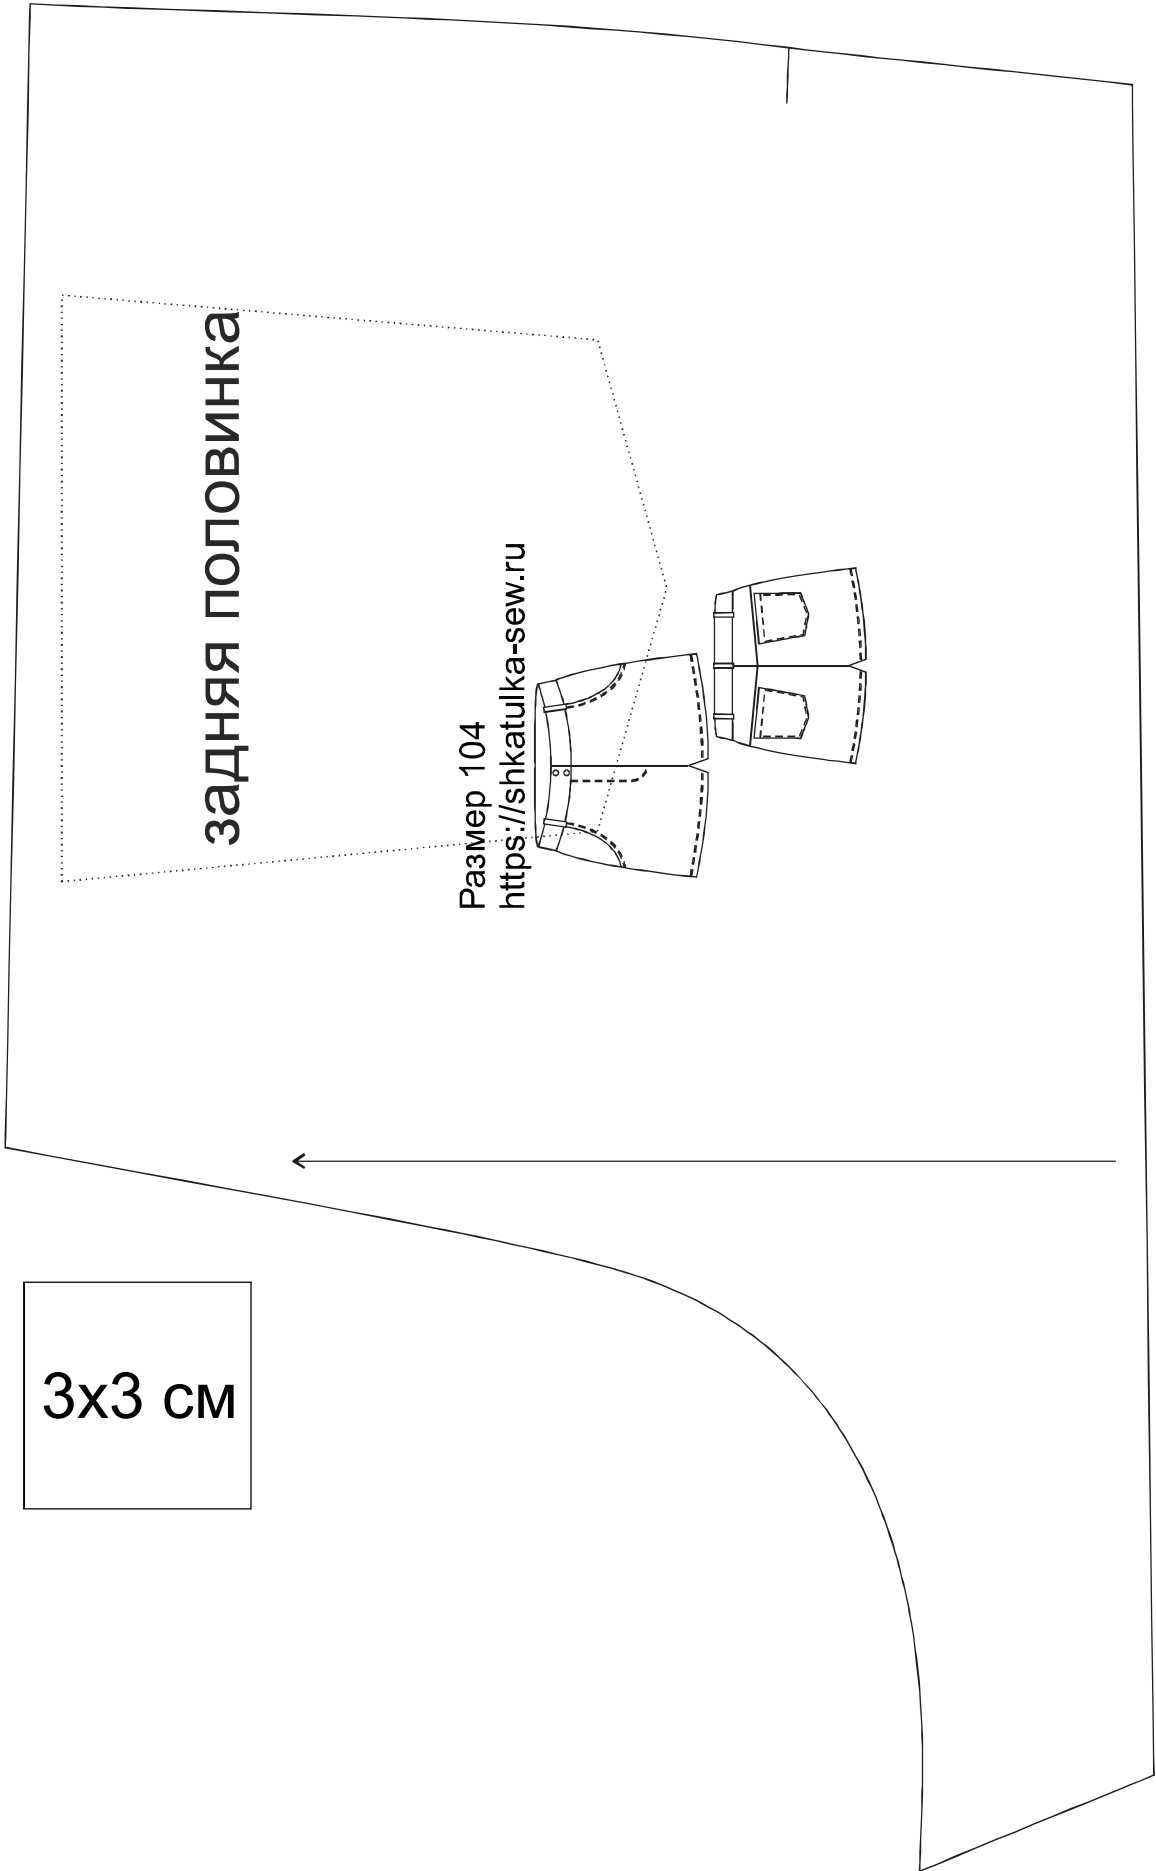

Размер 104

Соответствие размеров
смотрите на сайте
«Шкатулка»
<https://shkatulka-sew.ru>

Файл с выкройкой и все его фрагменты охраняются
законом об авторском праве. Публикация и распространение
выкройки и ее фрагментов запрещены!
Официальное разрешение предоставлено только следующим
сайтам:
<https://shkatulka-sew.ru>

Если Вы обнаружили нарушение авторских прав,
необходимо сообщить об этом по адресу admin@shkatulka-sew.ru

задняя половинка

Размер 104
<https://shkatulka-sew.ru>

3x3 см

сгиб, долевая

ПОЯС

СИЛ

бочок переда

Размер 104
<https://shkatulka-sew.ru>

гульфик

Размер 104
<https://shkatulka-sew.ru>

**МЕШКОВИНА
кармана**

Размер 104
<https://shkatulka-sew.ru>

ОТКОСОК ЗАСТЕЖКИ

сгиб, долевая